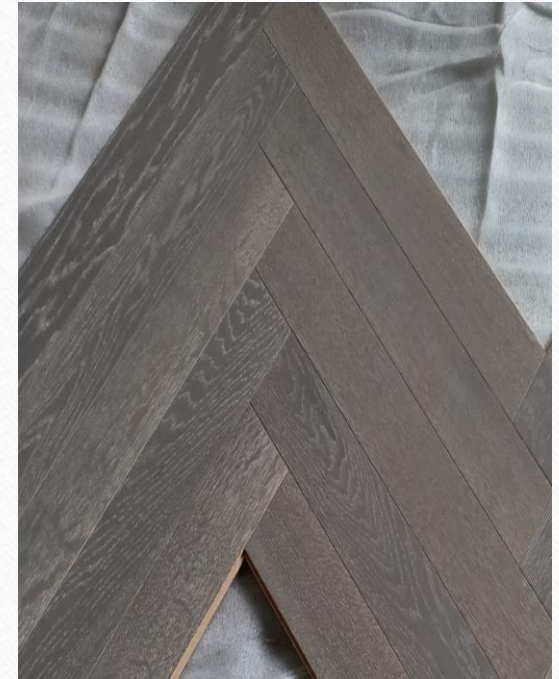

# WOOD WALK HERRINGBONE COLLECTION

Oak Natural

American Walnut

Burma Teak

Light Grey

1) Natural Oak – 600\*90\*14/3 mm  
Area Per box-11.623 Sqft

## 2) American Walnut –

a) 490\*70\*14/3 mm. Area Per box-13.29 Sqft

b) 600\*90\*14/3 mm, Area Per box-11.623 Sqft

3) Burma Teak– 600\*90\*14/3 mm  
Area Per box-11.623 Sqft

lme 3ere

3) Light Grey – 600\*90\*14/3 mm  
Area Per box-11.623 Sqft