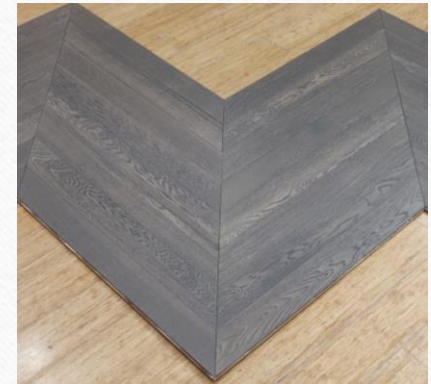

CHEVRON COLLECTION

Dark Carbonized Oak

Natural oak

Walnut

English Grey

Snow White Oak

Burma Teak

1)Chevron Dark Carbonized-600*92*14/3 mm
Area Per box-13.07 Sqft

2) Chevron Natural Oak – 660*92*14/3 mm mm
Area Per box-13.07 Sqft

3) Chevron – Walnut-660*92*14/3 mm
Area Per box- 13.07 Sqft

4) Chevron – English Grey Oak-660*92*14/3 mm
Area Per box- 13.07 Sqft

5) Chevron-Snow White Oak-660*92*14/3 mm
Area Per box- 13.07 Sqft