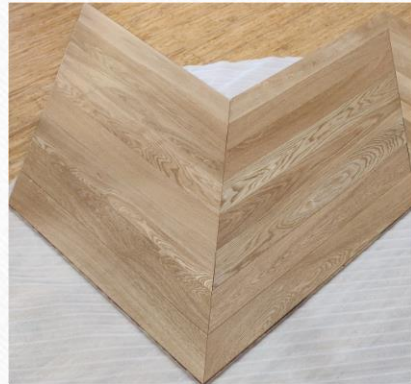

CHEVRON COLLECTION

Dark Carbonized Oak

Natural oak

Walnut

English Grey

Snow White Oak

Burma Teak

1)Chevron Dark Carbonized-600*92*14/3 mm
Area Per box-13.07 Sqft

2) Chevron Natural Oak – 660*92*14/3 mm mm
Area Per box-13.07 Sqft

3) Chevron – Walnut-660*92*14/3 mm
Area Per box- 13.07 Sqft

4) Chevron – English Grey Oak-660*92*14/3 mm
Area Per box- 13.07 Sqft

5) Chevron-Snow White Oak-660*92*14/3 mm
Area Per box- 13.07 Sqft

5) Chevron-Burma Teak-660*92*14/3 mm
Area Per box- 13.07 Sqft