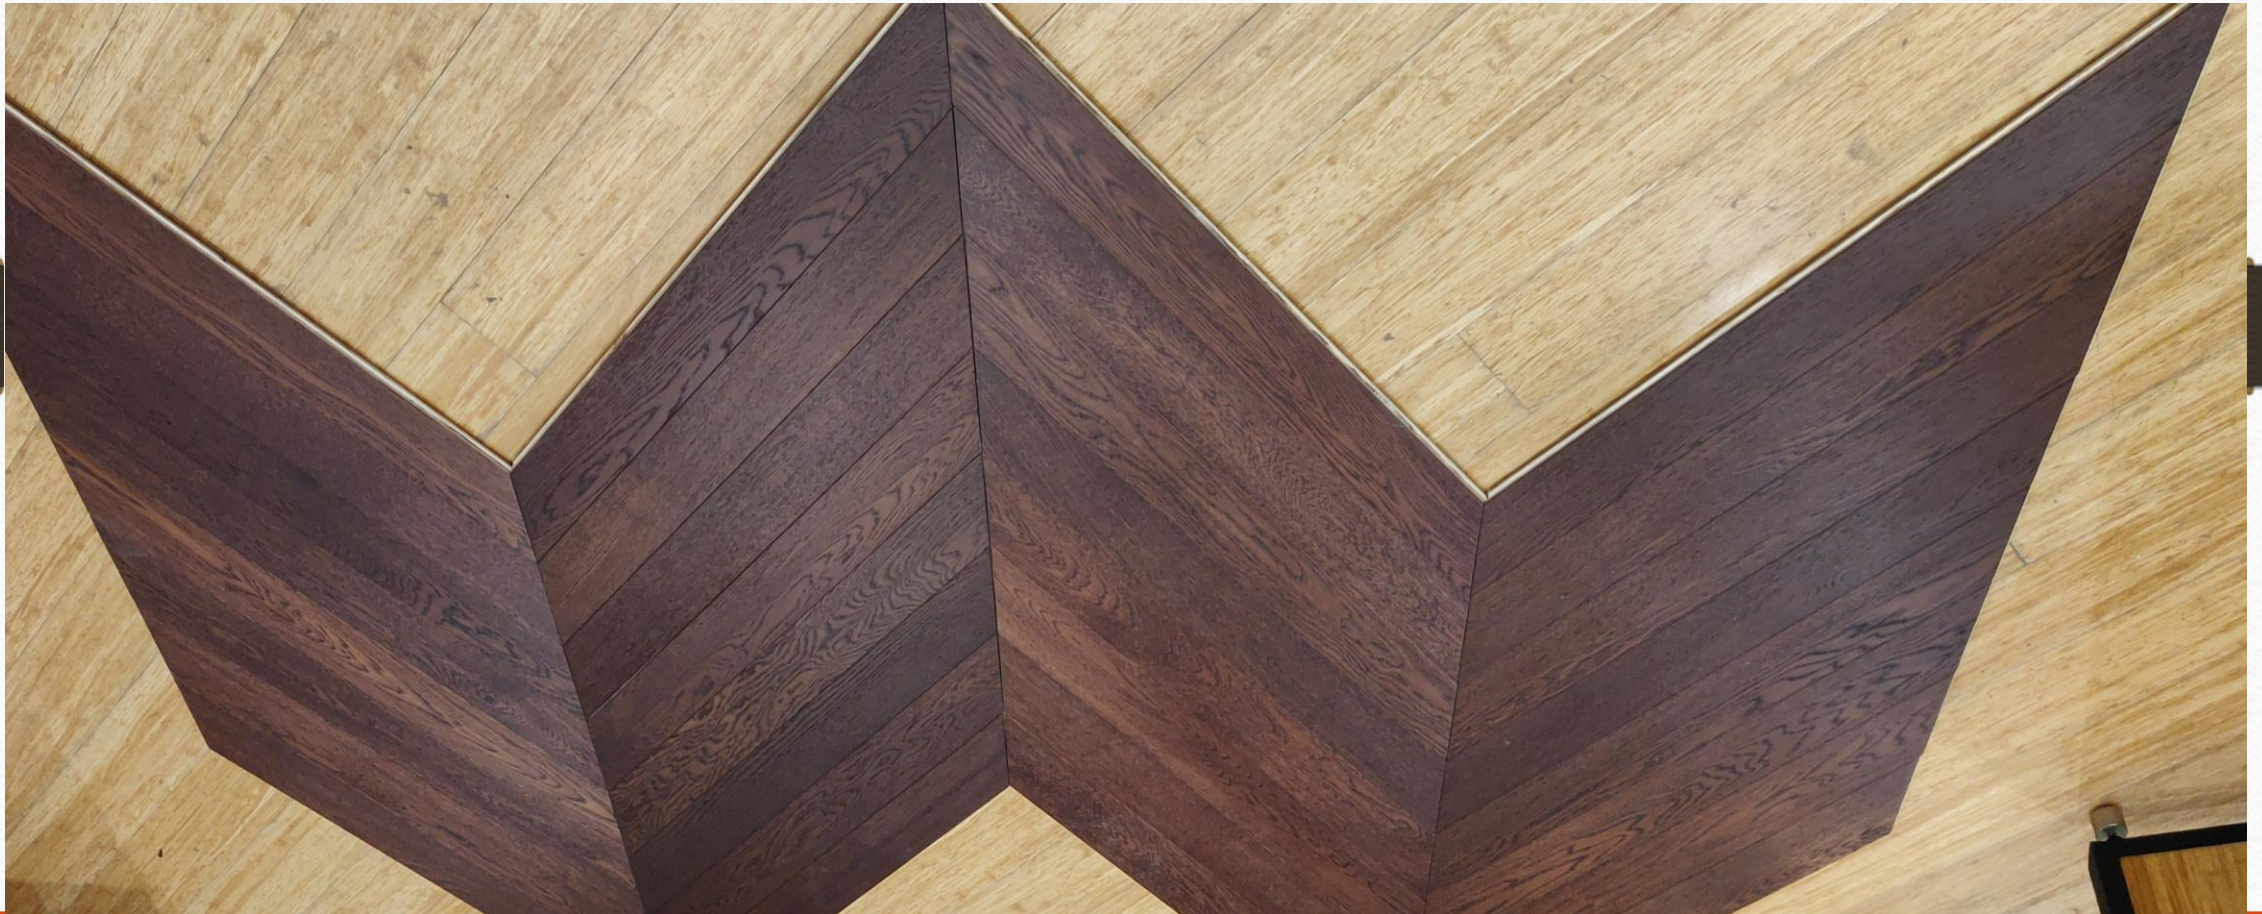

CHEVRON COLLECTION

Dark Carbonized Oak

Natural oak

Walnut

English Grey

Snow White Oak

Burma Teak

1)Chevron Dark Carbonized-600*92*14/3 mm
Area Per box-13.07 Sqft

2) Chevron Natural Oak – 660*92*14/3 mm mm
Area Per box-13.07 Sqft

3) Chevron – Walnut-660*92*14/3 mm
Area Per box- 13.07 Sqft

4) Chevron – English Grey Oak-660*92*14/3 mm
Area Per box- 13.07 Sqft

5) Chevron-Snow White Oak-660*92*14/3 mm
Area Per box- 13.07 Sqft